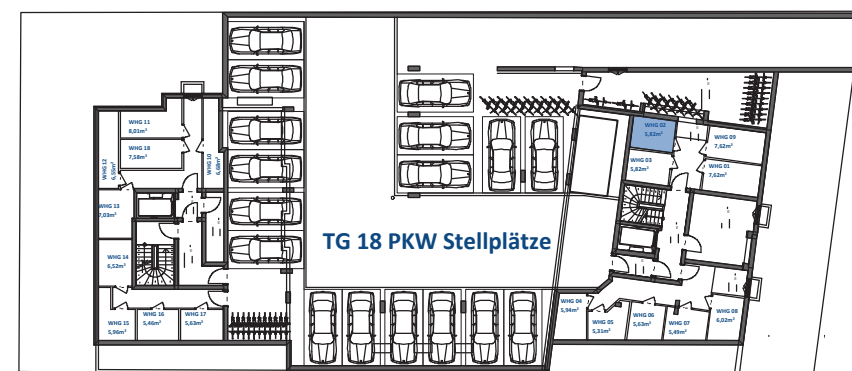

Keller

Es handelt sich um ein provisionspflichtiges Angebot.
Courtage: 7,14 % inkl. 19% MwSt. vom beurkundeten Kaufpreis.