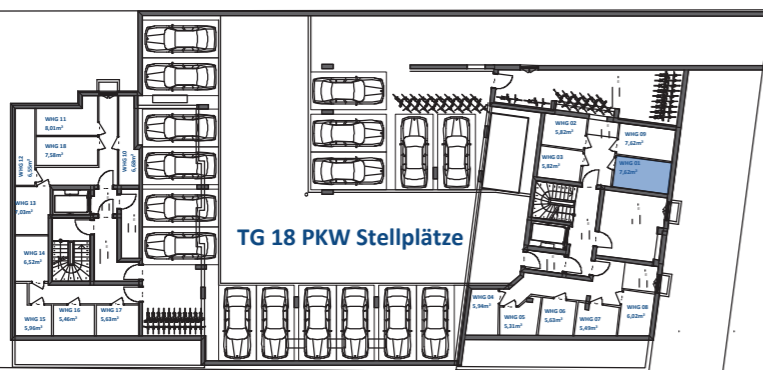

Es handelt sich um ein provisionspflichtiges Angebot.
Courtage: 7,14 % inkl. 19% MwSt. vom beurkundeten Kaufpreis.