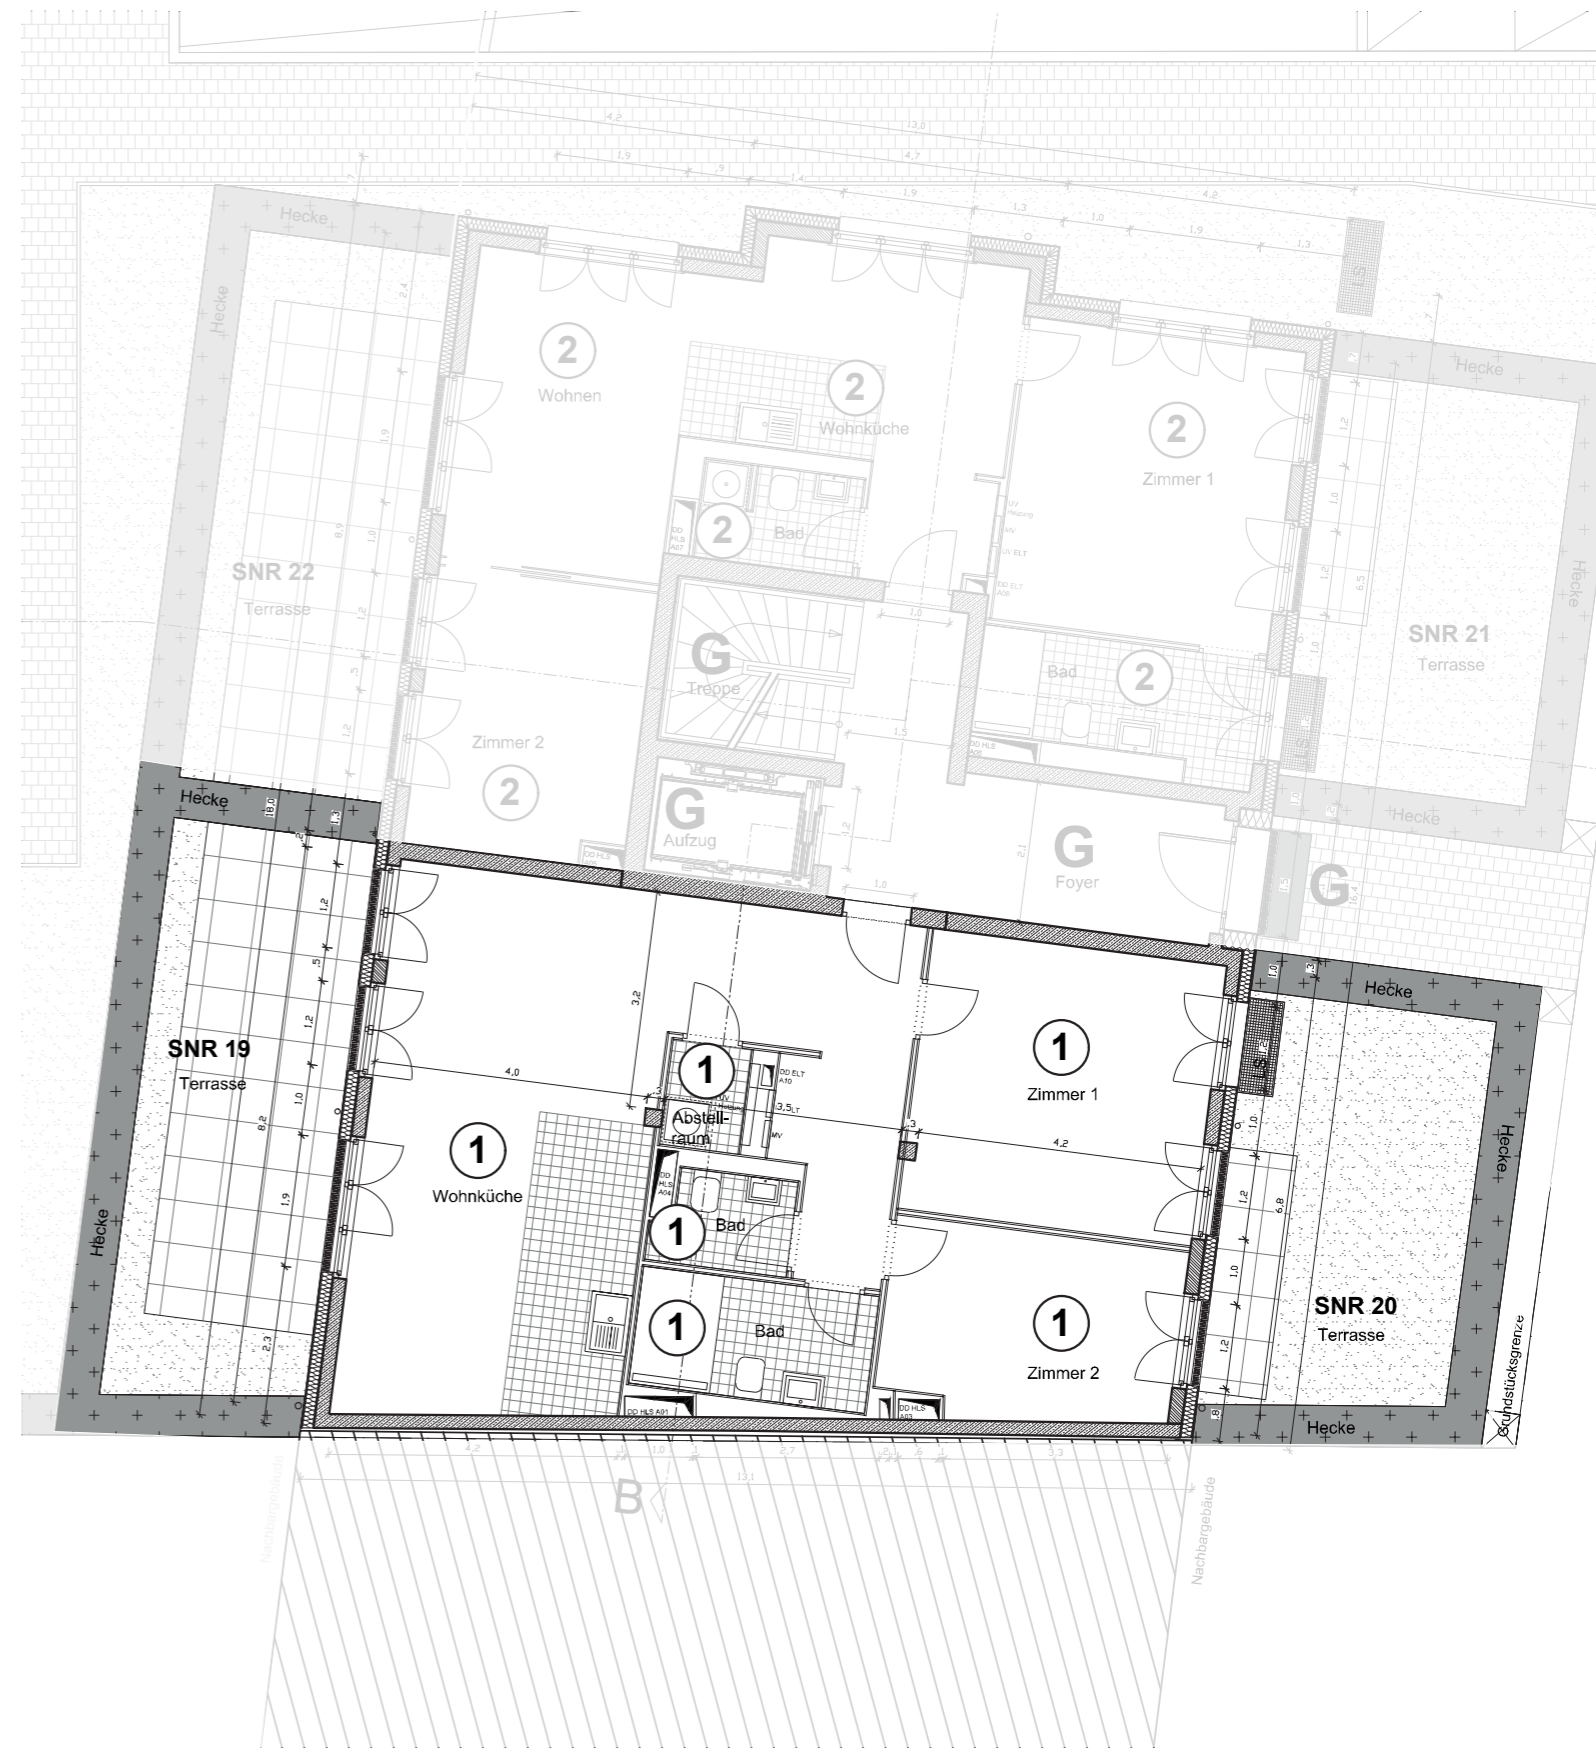

Es handelt sich um ein provisionspflichtiges Angebot.
Courtage: 7,14 % inkl. 19% MwSt. vom beurkundeten Kaufpreis.