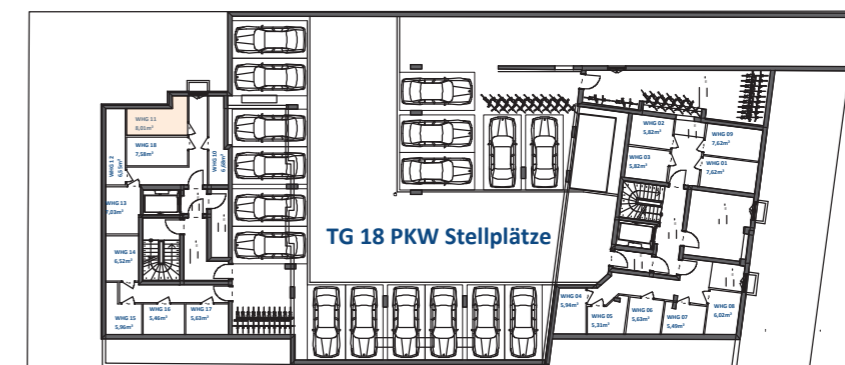

HAUS B  
WE 11 – EG rechts

Flur	8,16 m <sup>2</sup>
Wohnküche	26,45 m <sup>2</sup>
Zimmer	13,79 m <sup>2</sup>
Zimmer	19,85 m <sup>2</sup>
Bad	6,17 m <sup>2</sup>
Terrasse (50%)	7,68 m <sup>2</sup>
Terrasse (50%)	2,96 m <sup>2</sup>
Garten (25%)	34,84 m <sup>2</sup>
<b>TOT.</b>	<b>119,90 m<sup>2</sup></b>

zzgl. 142m<sup>2</sup> Garten - Keller 8,01m<sup>2</sup>

Es handelt sich um ein provisionspflichtiges Angebot.  
Courtage: 7,14 % inkl. 19% MwSt. vom beurkundeten Kaufpreis.